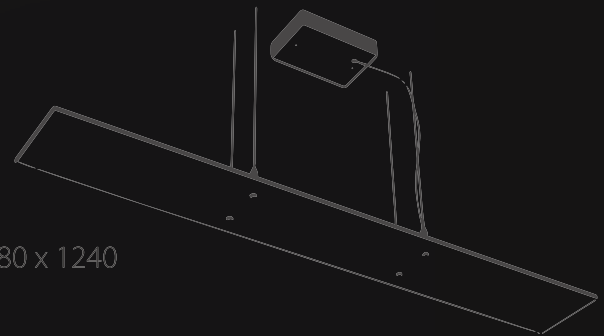

CRYSTAL R

Nechte se oslnit krystalizujícím třpytem
křišťálově ledového světla.

180 x 1240

CRYSTAL R

You're dazzled from glitter
of this crystal ice light.