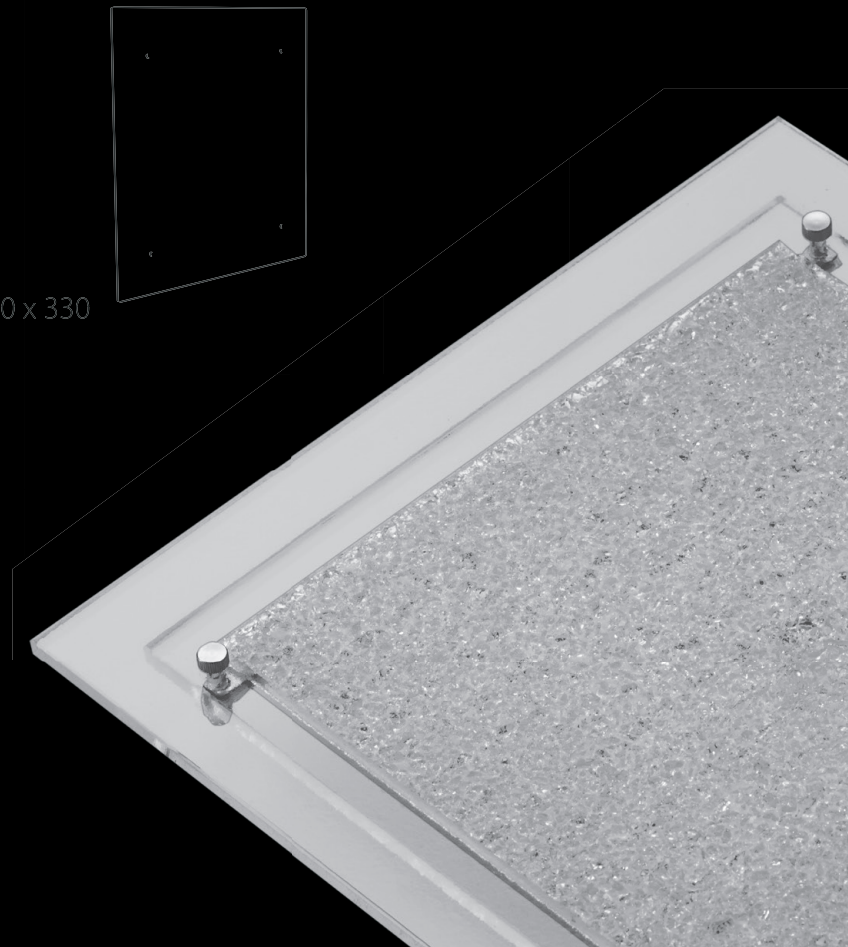

CRYSTAL SX

Decoration to your home as a lamp, which looks like a frosted windowpane with ice crystal.

CRYSTAL C

Jemné, křehké krystaly organicky
umístěné do kruhu.
Svatozář, nebo ledová koruna?

Ø 580

CRYSTAL C

Crumbled yet selected crystal pieces,
resourcefully built into a circle.
A halo or an ice crown?

název name	kód code	barva color	rozměry dimensions	výkon power
BRO	BRO 300 BRO 340	opál opal	Ø 300 mm Ø 340 mm	14 W 1250 lm 26 W 2000 lm
KOULE BALL	BALOP 200 BALOP 400		Ø 200 mm Ø 400 mm	20 W 2000 lm 40 W 4000 lm
VÁLEC COLUMN	BALOV		Ø 100 mm ↕ 300 mm	20 W 2100 lm
HRUŠKA PEAR	BALHR		opál opal červená red	Ø 200 mm ↕ 450 – 550 mm
OKURKA CUCUMBER	BALOK	fialová violet zelená green	Ø 150 mm ↕ 550 - 650 mm	20 W 2000 lm
ŠVESTKA PLUM	BALSV BALSV3	opál opal	Ø 120 mm ↕ 200 mm	12 W 1200 lm 32 W 3200 lm
	BALSVL	opál + ambr opal + ambr opál + kouř opal + smoke opál + křišťál opal + crystal	Ø 120 mm ↕ 200 mm	12 W 1100 lm
SMYČKA LOOP	BALSM		Ø 230 mm ↕ 300 mm	12 W 1000 lm
SNĚHULÁK SNOWMAN	BALSN		Ø 200 mm ↕ 280 mm	12 W 1000 lm
CRYSTAL S	CRYSTAL SS	křišťál crystal	700 x 700 mm	48 W 6000 lm
CRYSTAL R	CRYSTAL RM		180 x 1240 mm	35 W 4000 lm
CRYSTAL SX	CRYSTAL SX		330 x 330 mm	11 W 1300 lm
CRYSTAL C	CRYSTAL C		Ø 580 mm	35 W 3800 lm