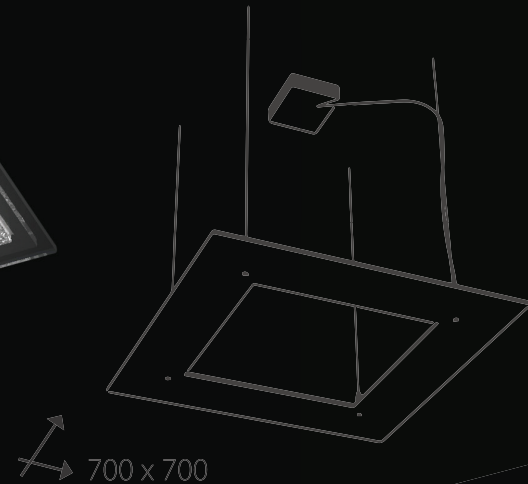

CRYSTAL S

Mrazivé ledové krystaly, v kombinaci
s hladkým křišťálovým sklem.
Nechte se okouzlit.