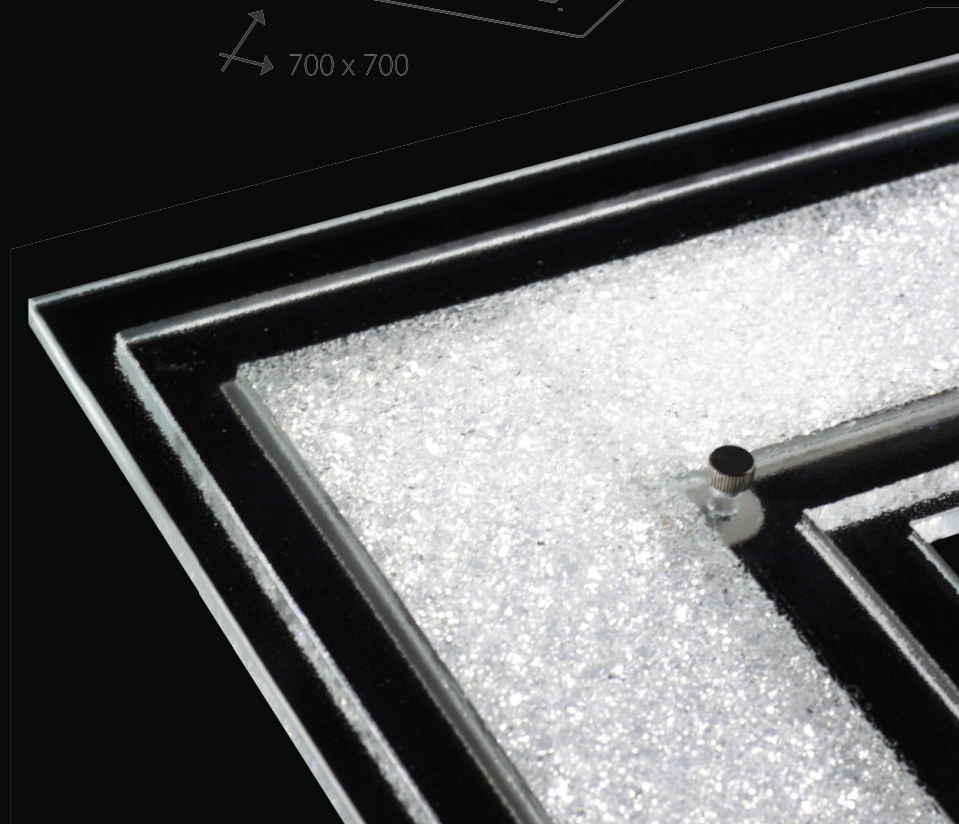

CRYSTAL S

Frosted ice crystal combined with
a smooth clear glass.
It enchants you.