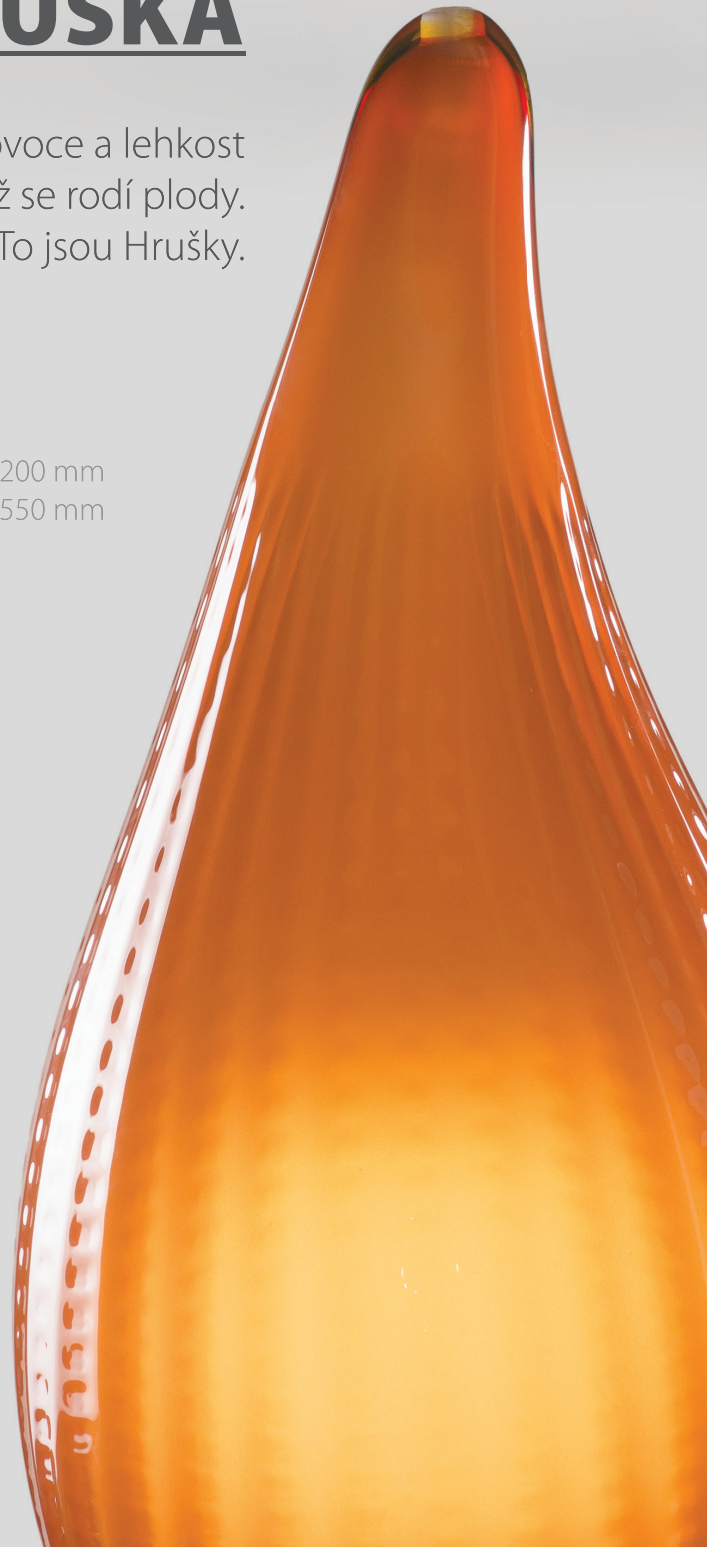

Ø 200 mm
↕ 450 – 550 mm

PEAR

Fresh and rich taste of fruits and lightness
of the flower buds, from which harvest is
then born. They are the pears!

OKURKA

Tvar a osvěžující síla okurek,
zpracovaná formou vrstveného skla.
Přímo k nakousnutí.