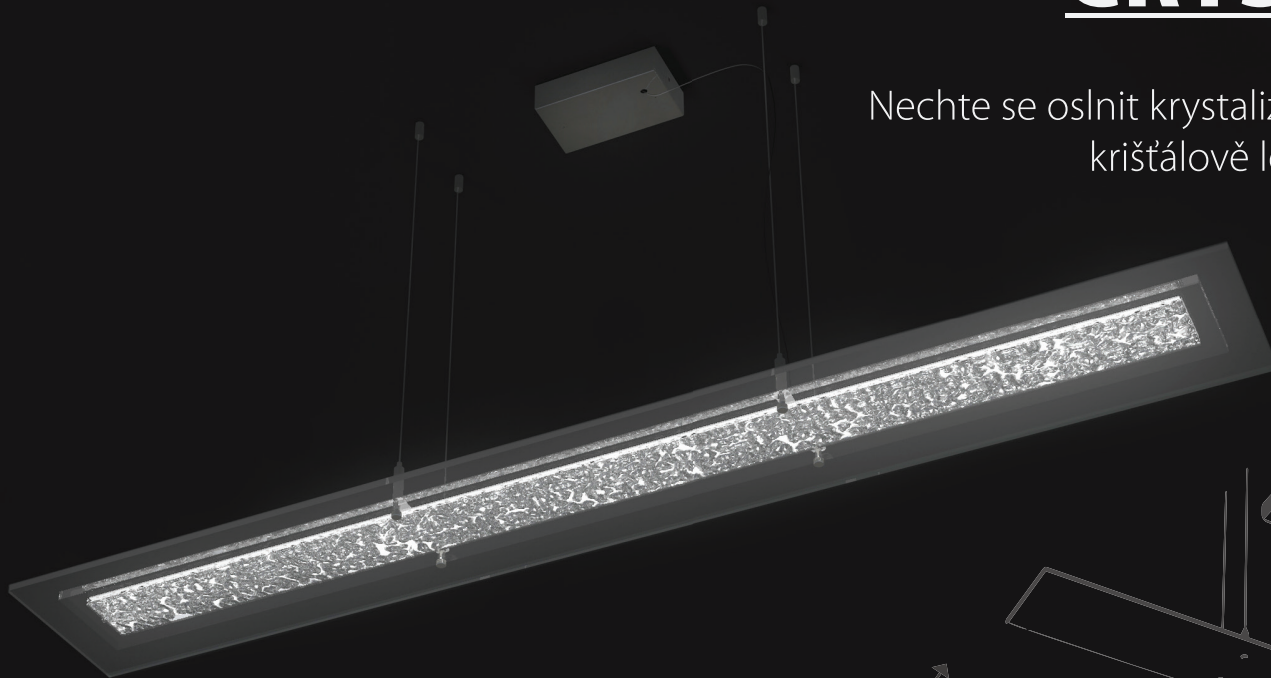

CRYSTAL R

Nechte se oslnit krystalizujícím třpytem
křišťálově ledového světla.