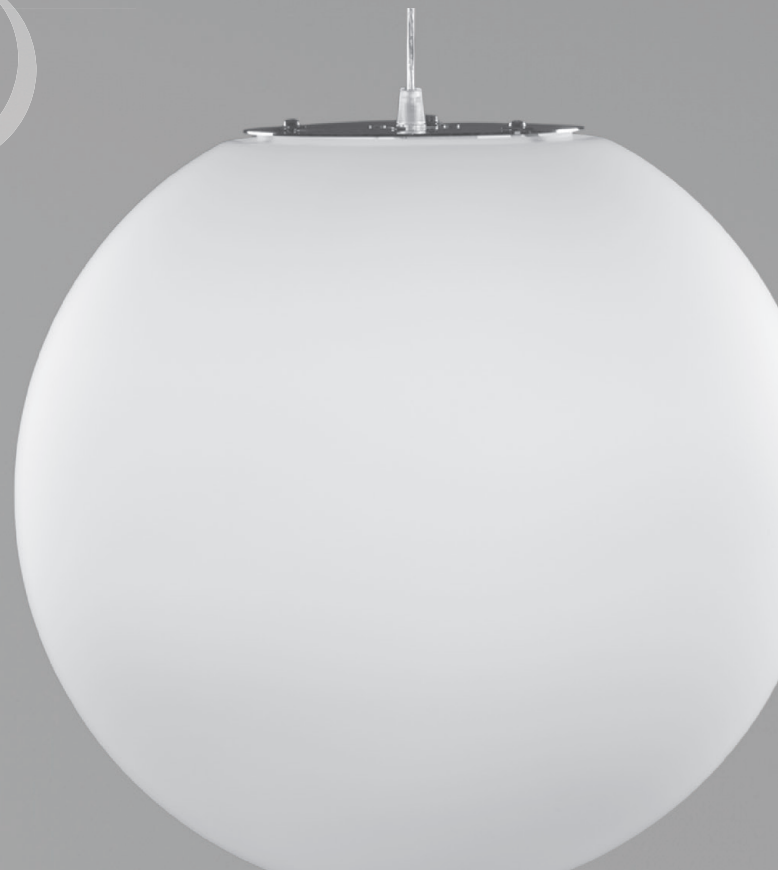

BRO

Opal white, like the Moon. When positioned in different directions it shows different phases.

KOULE

Nejjednodušší tvar z jemného opálu.
Kulatější již být nemůže.

BALL

The simplest shape of a fine opal.
It can't be any rounder.

VÁLEC

Jako kmen stromu, pokrytý jinovatkou. Jasně bílý válec vnese do Vašeho interiéru moderní vzhled s odkazem k přírodě.

Ø 100 mm
↕ 300 mm

COLUMN

Like a tree trunk covered with white frost. The bright white cylinder brings into your sweet home a modern look yet with a touch of nature.

CRYSTAL SX

Decoration to your home as a lamp, which looks like a frosted windowpane with ice crystal.

CRYSTAL C

Jemné, křehké krystaly organicky
umístěné do kruhu.
Svatozář, nebo ledová koruna?

Ø 580

CRYSTAL C