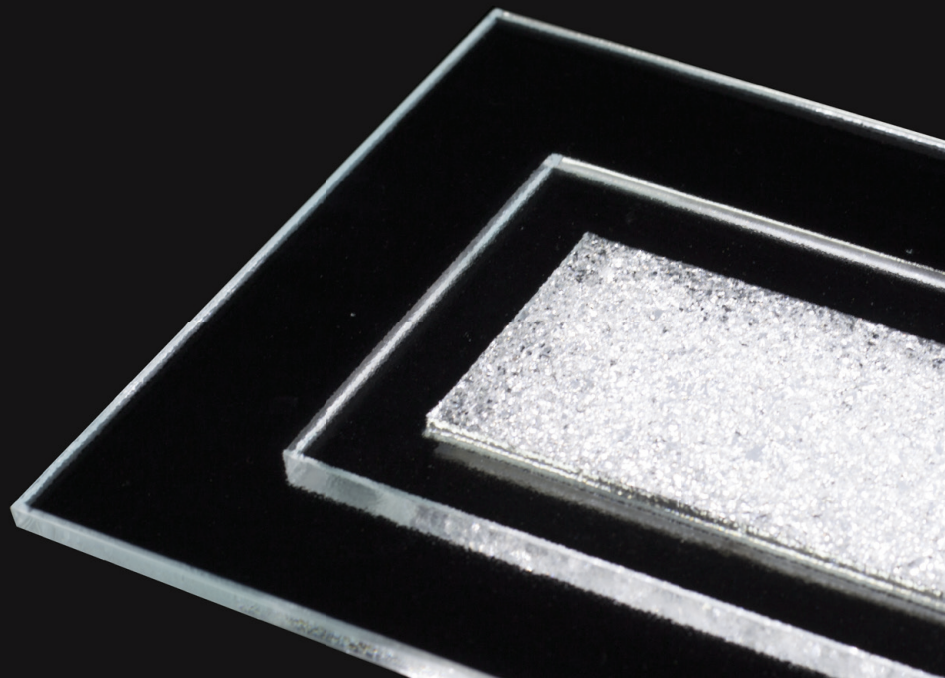

CRYSTAL R

You're dazzled from glitter
of this crystal ice light.