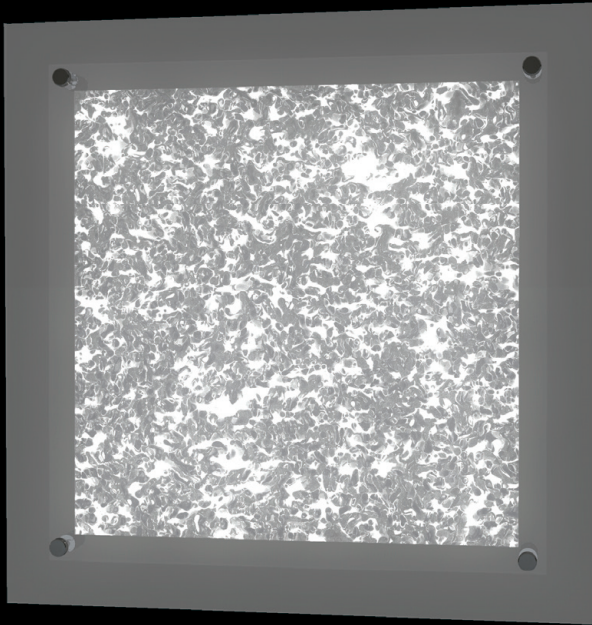

VÁLEC

Jako kmen stromu, pokrytý jinovatkou. Jasně bílý válec vnese do Vašeho interiéru moderní vzhled s odkazem k přírodě.

Ø 100 mm
↕ 300 mm

COLUMN

Like a tree trunk covered with white frost. The bright white cylinder brings into your sweet home a modern look yet with a touch of nature.

180 x 1240

CRYSTAL R

You're dazzled from glitter
of this crystal ice light.

CRYSTAL SX

Doplňte do svého interiéru svítidlo, které na Vás bude působit jako okenní tabulka, omrzlá ledovými krystaly.

330 x 330

CRYSTAL SX

Decoration to your home as a lamp, which looks like a frosted windowpane with ice crystal.

CRYSTAL C

Jemné, křehké krystaly organicky
umístěné do kruhu.
Svatozář, nebo ledová koruna?

Ø 580

CRYSTAL C